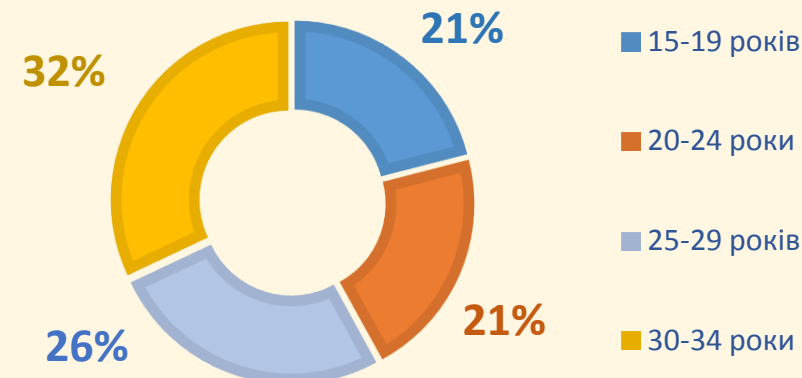

**Майже чверть населення Вінниччини становить молодь (357 тис. осіб у віці 15–34 роки)**

*Мирного неба, щастя і віри у власні сили!*

Припадає на:

**100 дівчат – 106 хлопців**  
серед молоді у віці 15–34 роки

Проживає молоді:

**у містах – 186 тис. осіб (52%)**

**у селах – 171 тис. осіб (48%)**

Розподіл молоді за статтю

Розподіл молоді за віковими групами

Дані наведено по Вінницькій області станом на 1 січня 2022р.