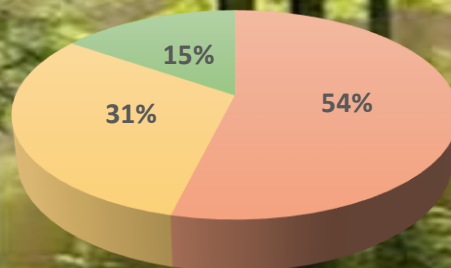

ЛІСОВЕ ГОСПОДАРСТВО ВІННИЦЬКОЇ ОБЛАСТІ

День працівників лісу відзначають у третю неділю вересня. Цей день звертає увагу всіх людей на необхідність турботи про лісові насадження, їхнє раціональне і розумне використання.

За даними Держлісагенства реалізовано в межах України підприємствами, які займаються лісогосподарською діяльністю в області

За рік загинуло 13 га лісових насаджень (на 8,3% більше минулого року)

Розподіл загиблих лісових насаджень за причинами (відсотків до загальної площі)